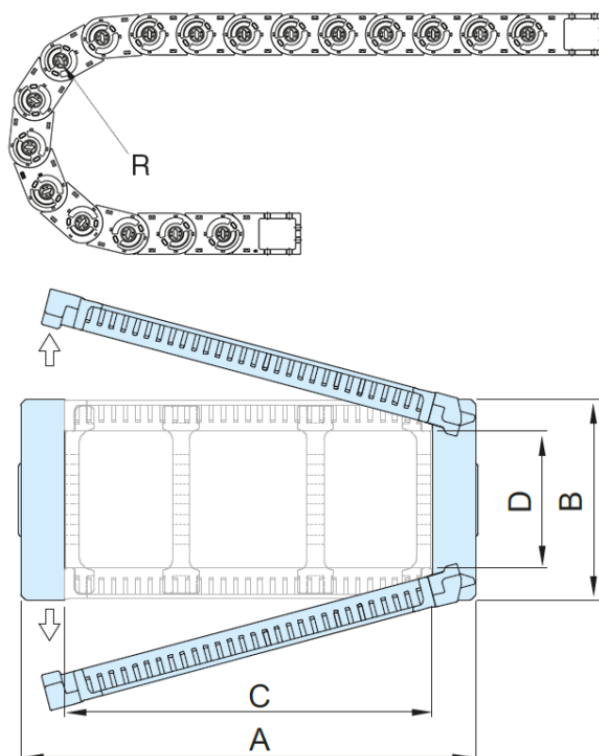

Varenummer: 18ST044N200R090

Beskrivelse: ST Energikæde, ST044N.200 Radius 90- Hoved nr. (1LK)
Type ST044N.200.R90

Mål

A = 221

B = 38

C = 200

D = 26

I = 44

R = 090